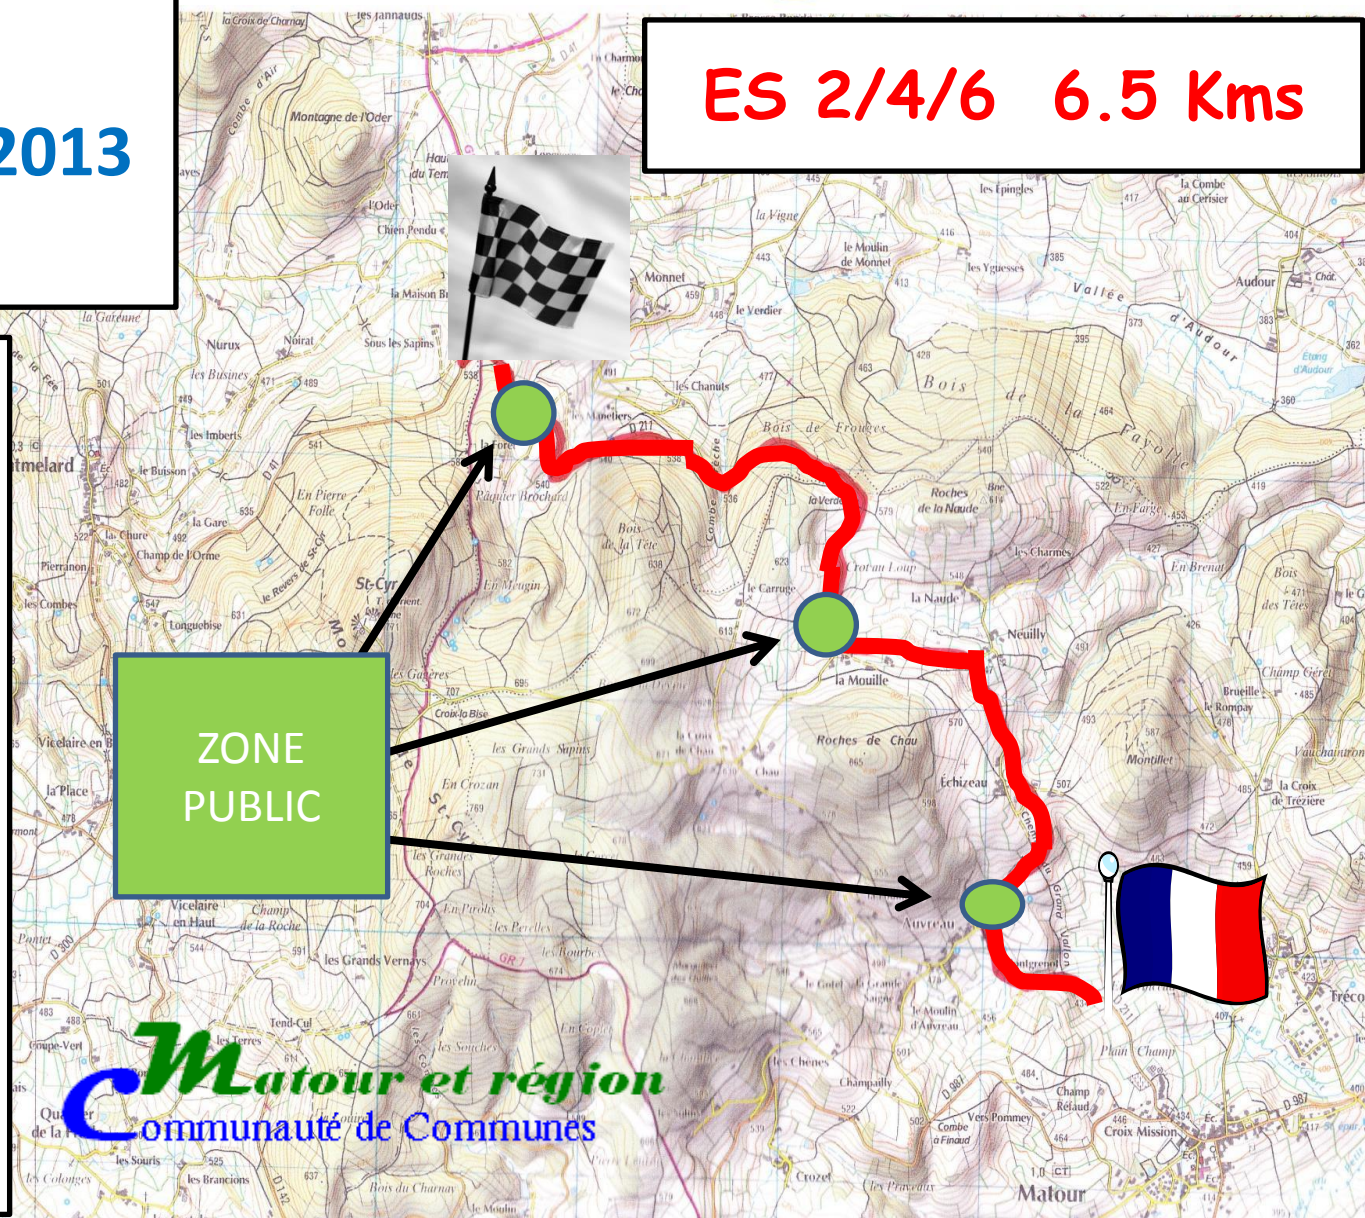

19^{ème}

Rallye régional de Matour 20 et 21 Juillet 2013 ES Matour

ES 2/4/6 6.5 Kms

Horaires

Samedi 20 Juillet

ES 2 : 16H31

Dimanche 21 Juillet

ES 4 : 9H31

ES 6 : 13H27

ZONE
PUBLIC

Matour et région
Communauté de Communes