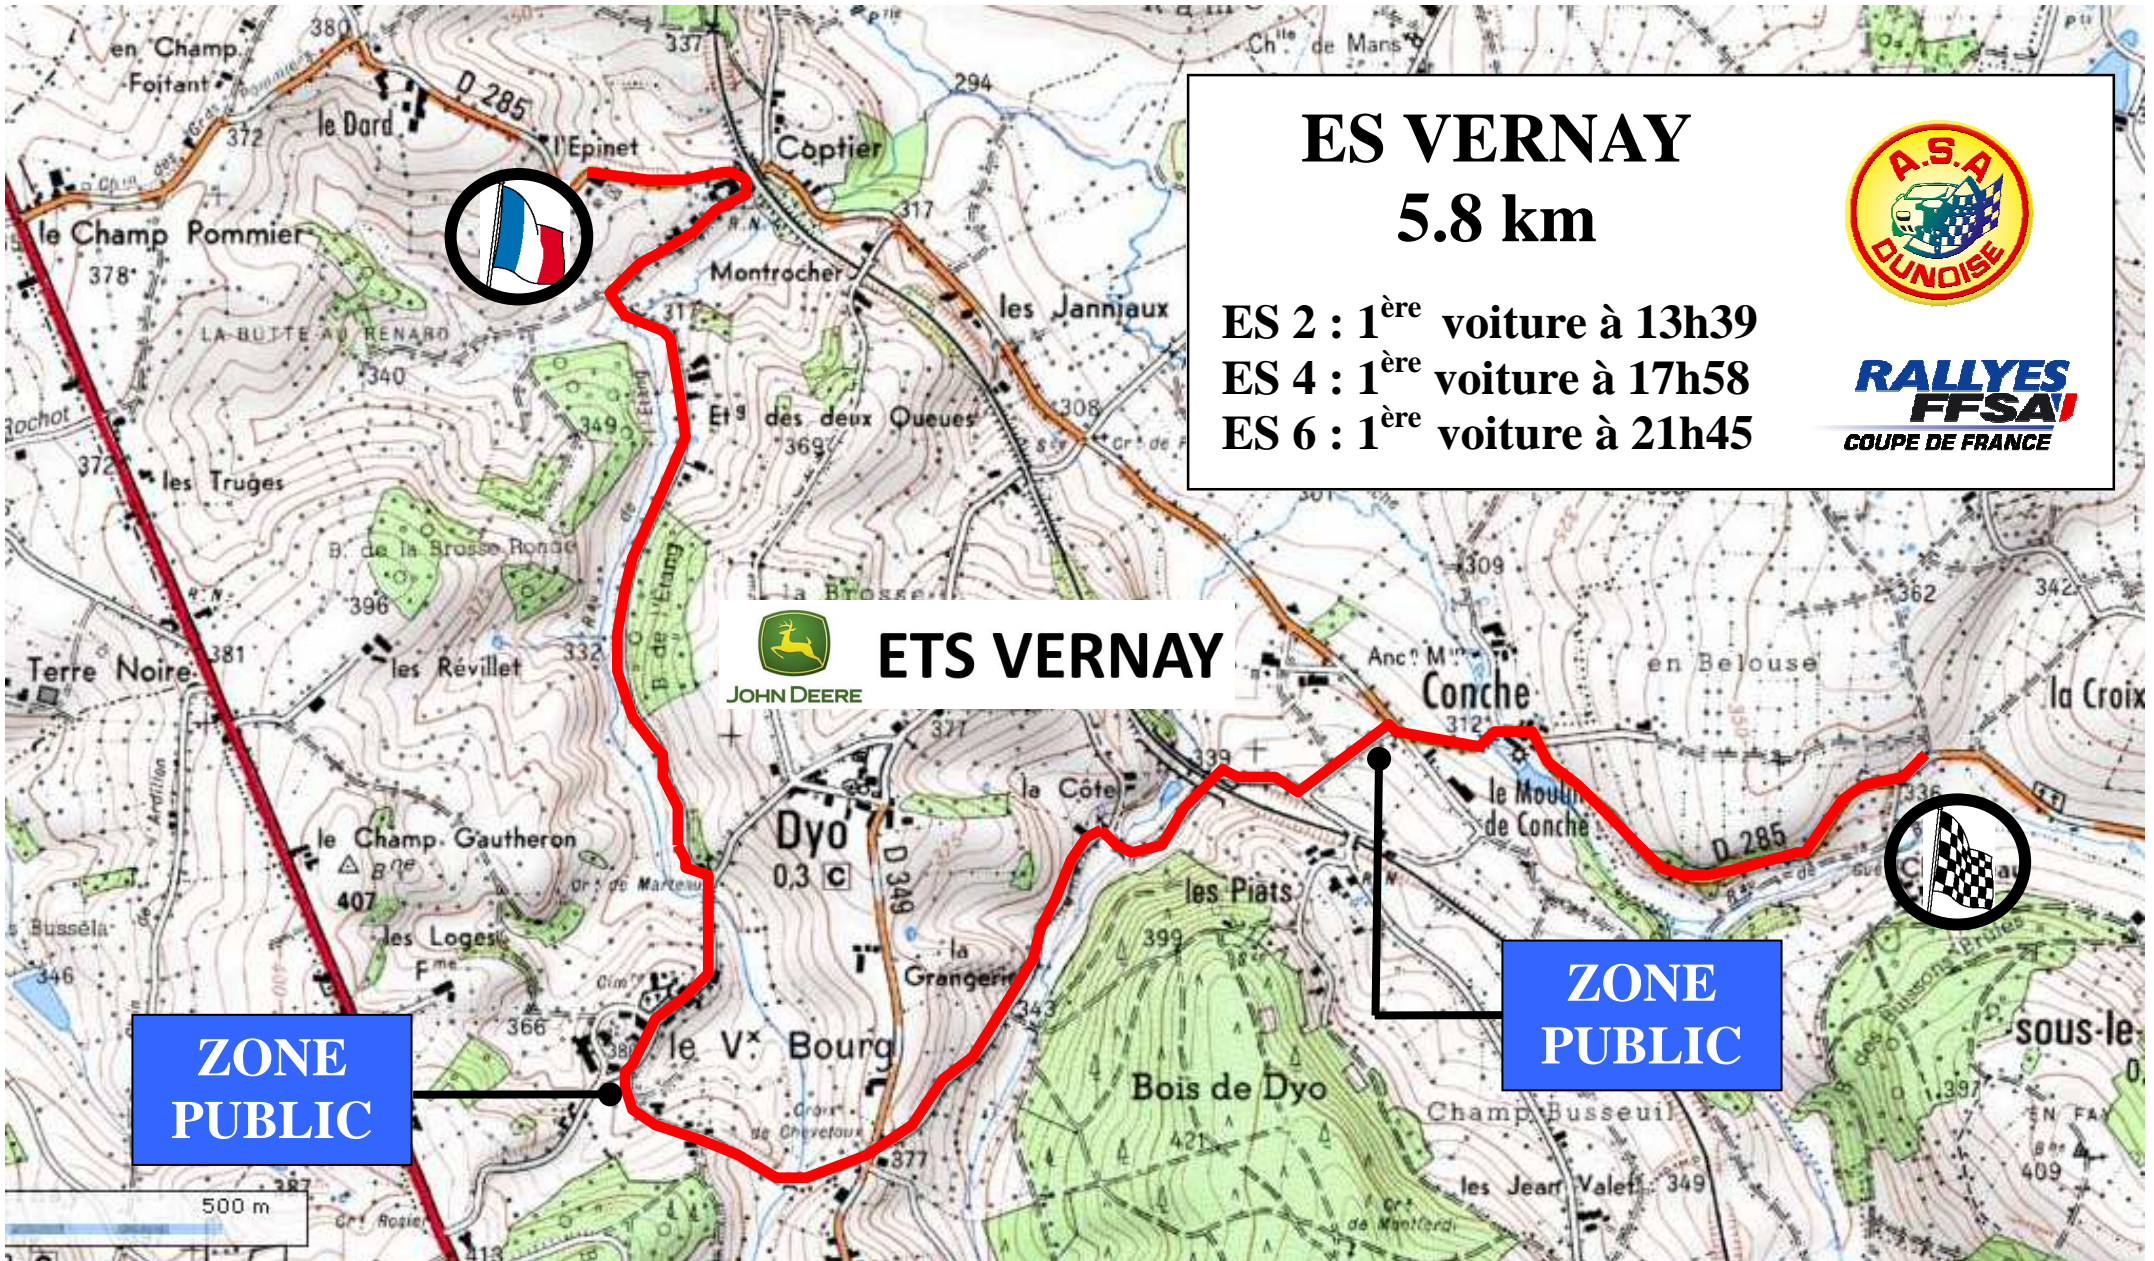

33ème rallye du Brionnais les 26 et 27 mai 2012

**ES VERNAY**  
**5.8 km**

- ES 2 : 1<sup>ère</sup> voiture à 13h39
- ES 4 : 1<sup>ère</sup> voiture à 17h58
- ES 6 : 1<sup>ère</sup> voiture à 21h45

JOHN DEERE

**ETS VERNAY**

**ZONE  
PUBLIC**

**ZONE  
PUBLIC**

500 m