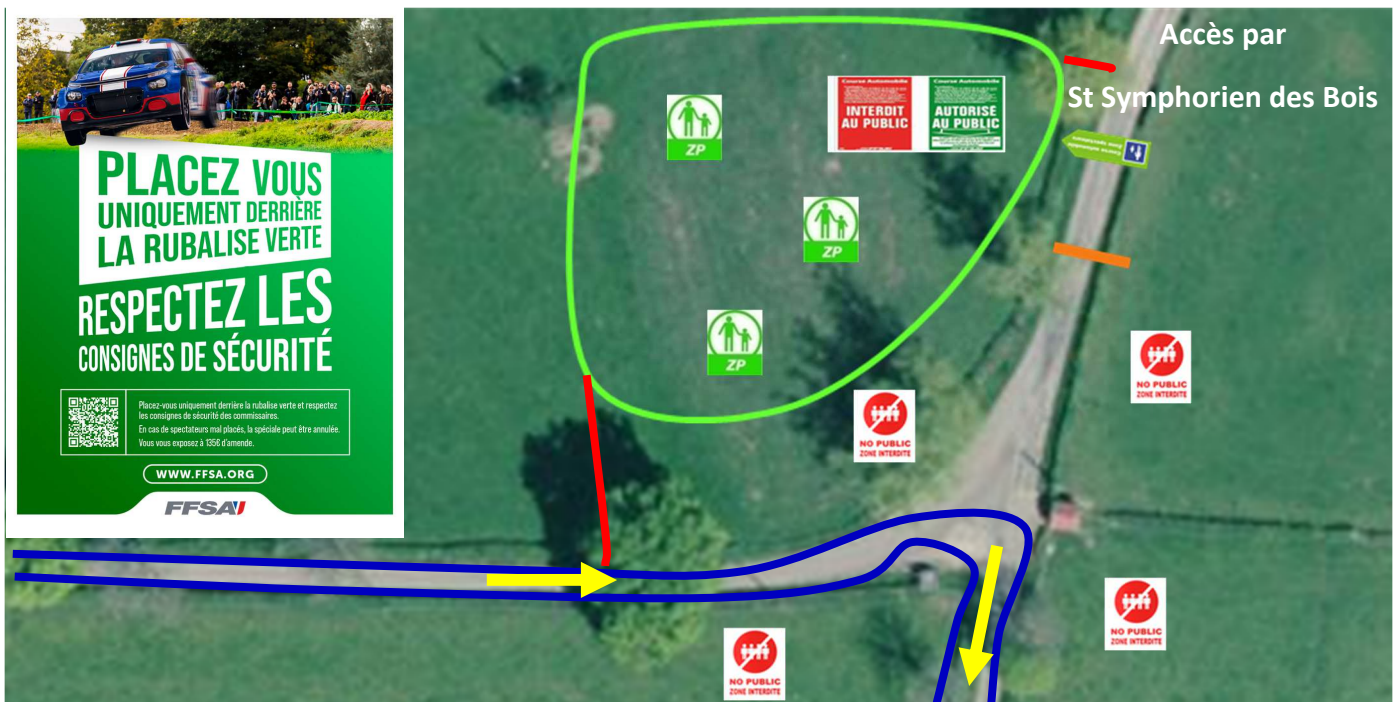

RALLYE DU BRIONNAIS 2026
 Plan Général ES 2- 4- 6 VERNAY 7,3 Km

RALLYE DU BRIONNAIS 2026

ETS VERNAY

ES – 2 – 4 – 6 PLAN Zone public n° 1

RALLYE DU BRIONNAIS 2026

ETS VERNAY

ES—2 — 4—6 PLAN Zone public N° 2

**NE VOUS EXPOSEZ PAS
À 135€ D'AMENDE**

**RESPECTEZ LES
CONSIGNES DE SÉCURITÉ**

Placez-vous uniquement derrière la rubalise verte et respectez les consignes de sécurité des commissaires.
En cas de spectateurs mal placés, la spéciale peut être annulée.
Vous vous exposez à 135€ d'amende.