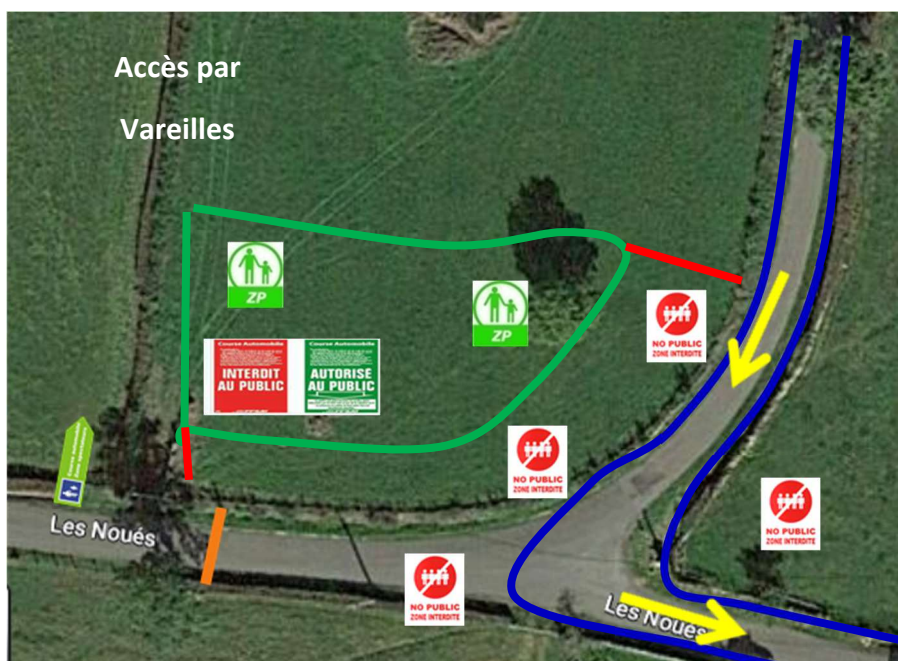

RALLYE DU BRIONNAIS 2026
 Plan Général ES 2- 4- 6 VERNAY 7,3 Km

RALLYE DU BRIONNAIS 2026

ETS VERNAY

ES – 2 – 4 – 6 PLAN Zone public n° 1

RALLYE DU BRIONNAIS 2026

ETS VERNAY

ES—2 — 4—6 PLAN Zone public N° 2

**NE VOUS EXPOSEZ PAS
À 135€ D'AMENDE**

**RESPECTEZ LES
CONSIGNES DE SÉCURITÉ**

Placez-vous uniquement derrière la rubalise verte et respectez les consignes de sécurité des commissaires.
En cas de spectateurs mal placés, la spéciale peut être annulée.
Vous vous exposez à 135€ d'amende.