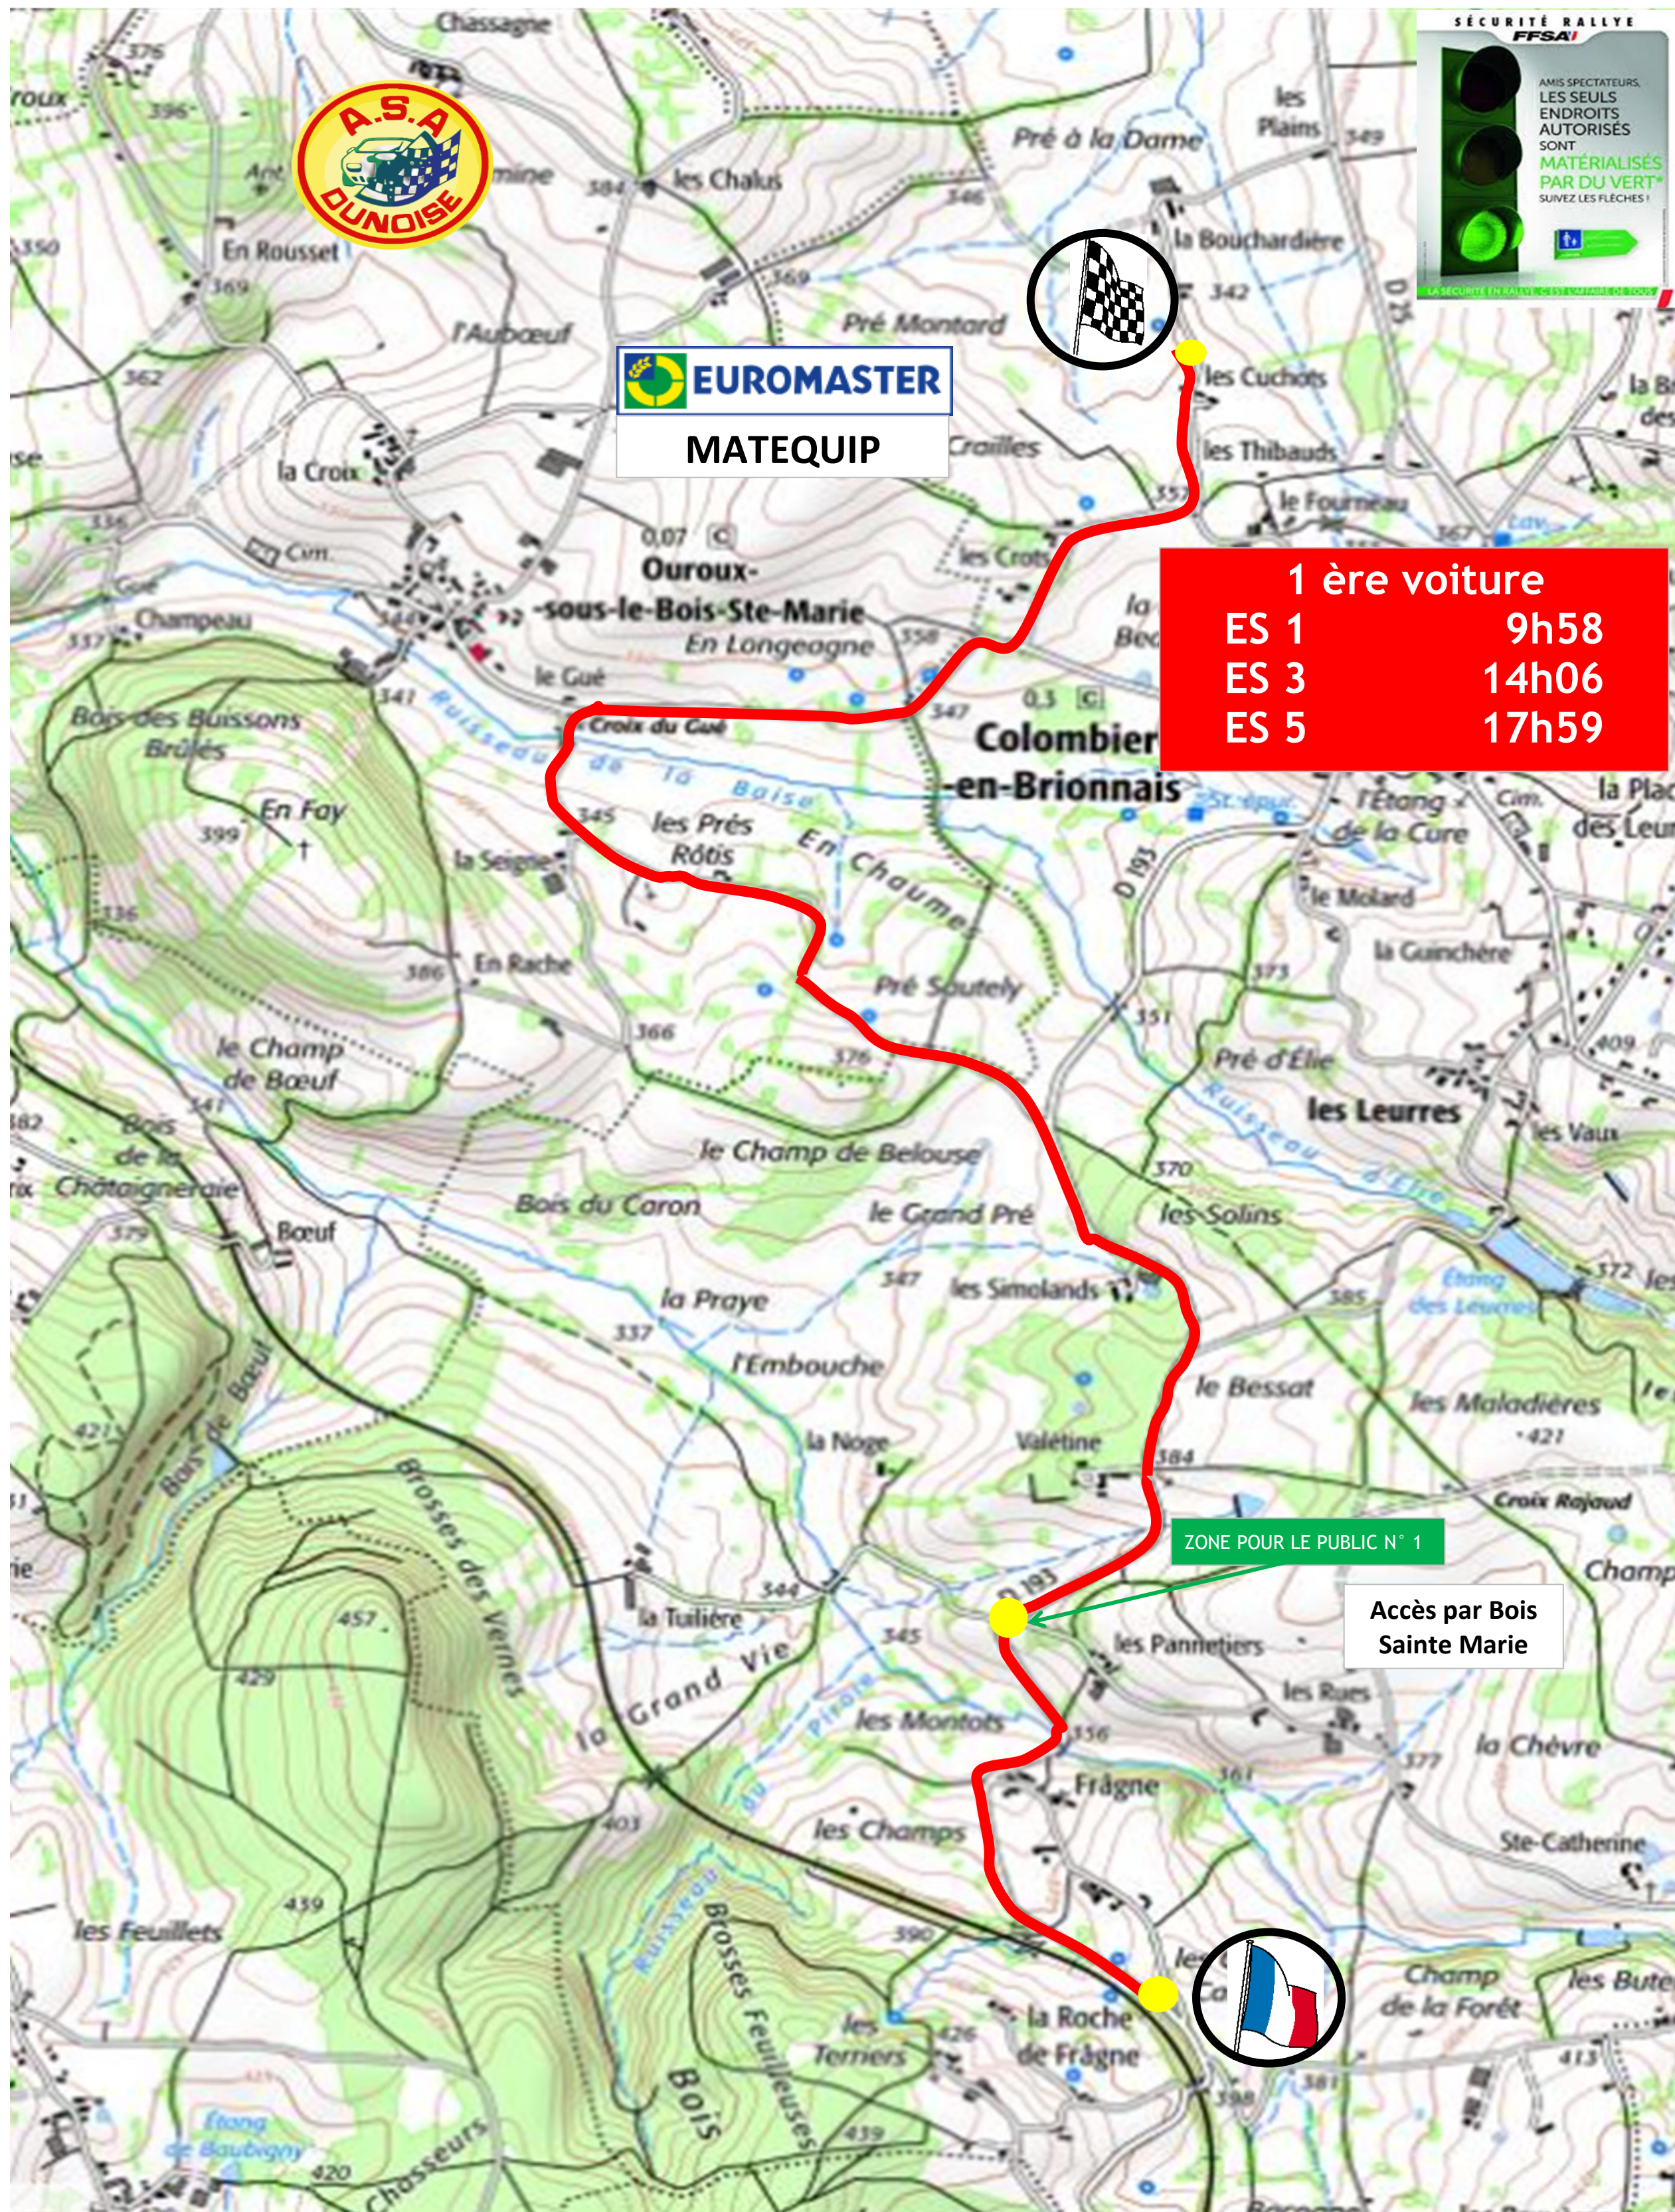

ES MATEQUIP (6 Km)

ES MATEQUIP

ES 1 - 3 - 5 plan Zone Public n° 1

**PLACEZ VOUS
UNIQUEMENT DERRIÈRE
LA RUBALISE VERTE**

**RESPECTEZ LES
CONSIGNES DE SÉCURITÉ**

 Placez-vous uniquement derrière la rubalise verte et respectez les consignes de sécurité des commissaires. En cas de spectateurs mal placés, la spéciale peut être annulée. Vous vous exposez à 1500 d'amende.