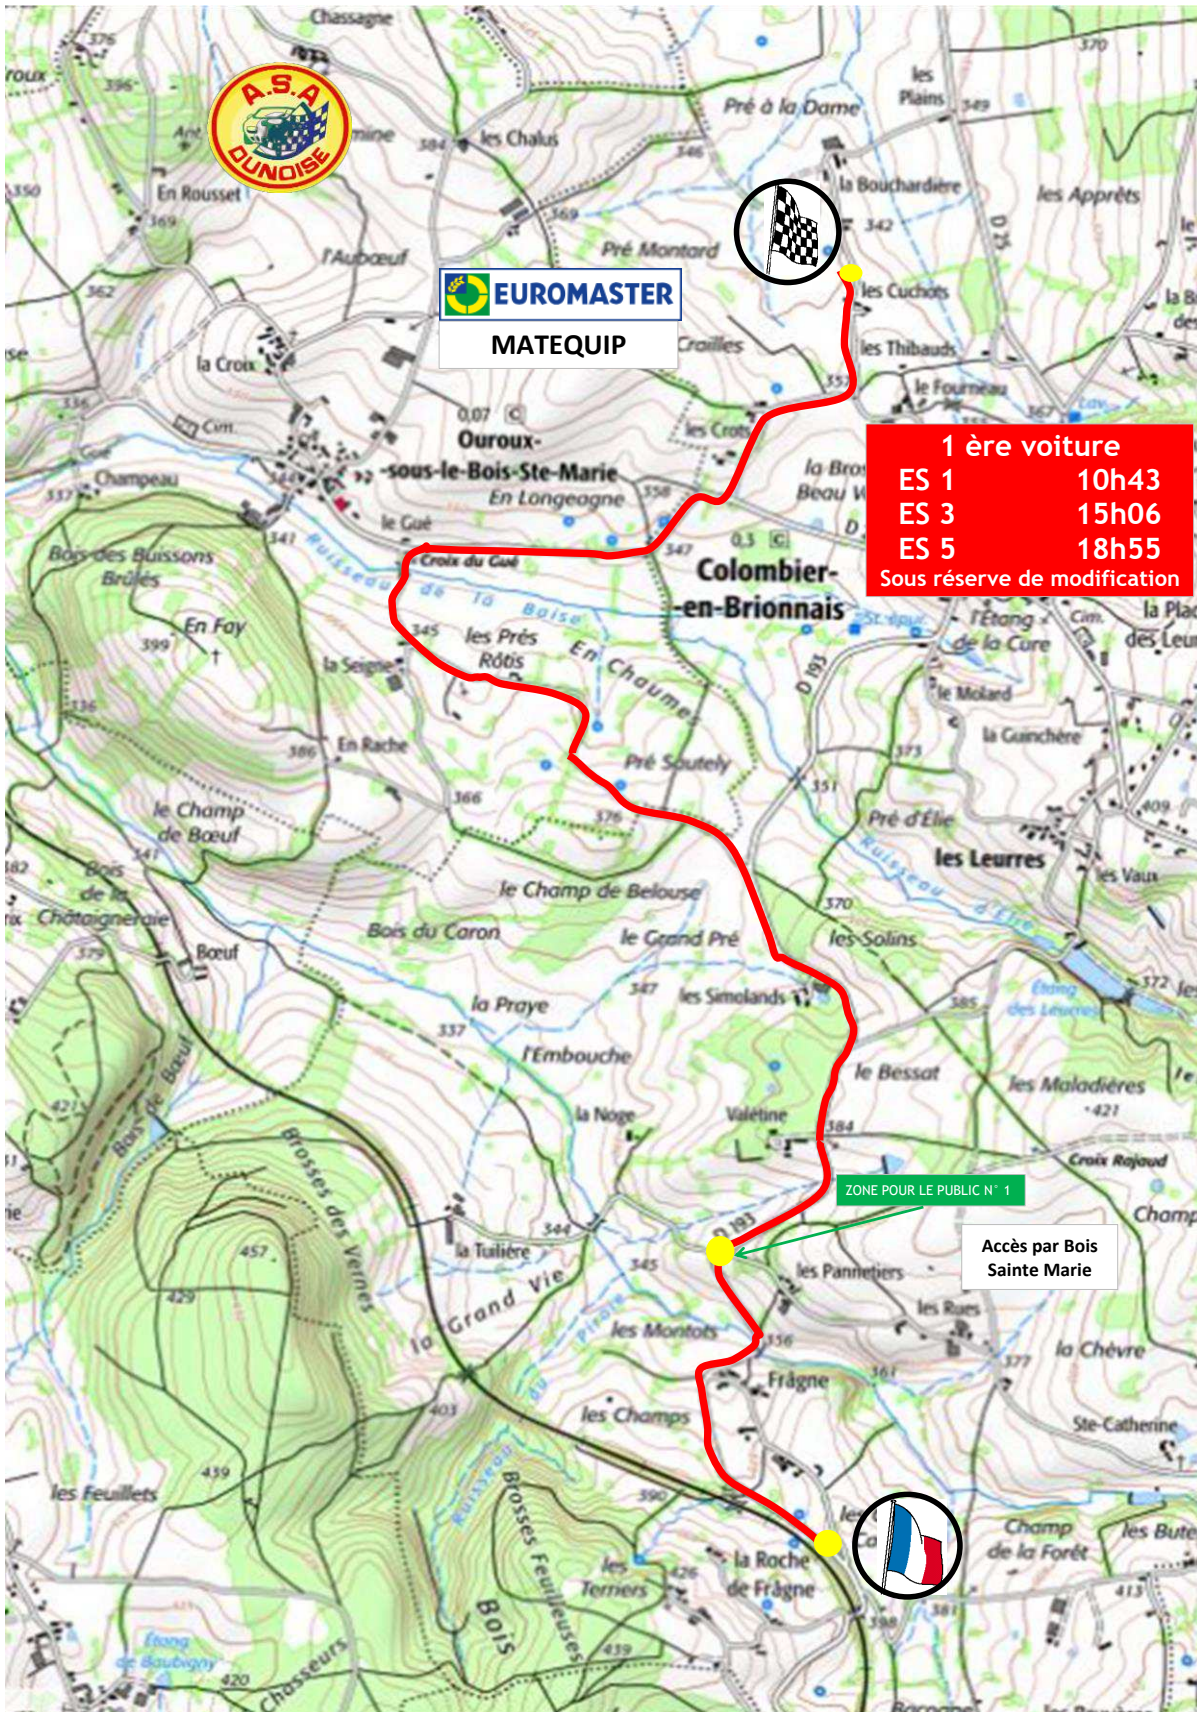

# ES MATEQUIP (6 Km)

ES MATEQUIP

ES 1 - 3 - 5 plan Zone Public n° 1