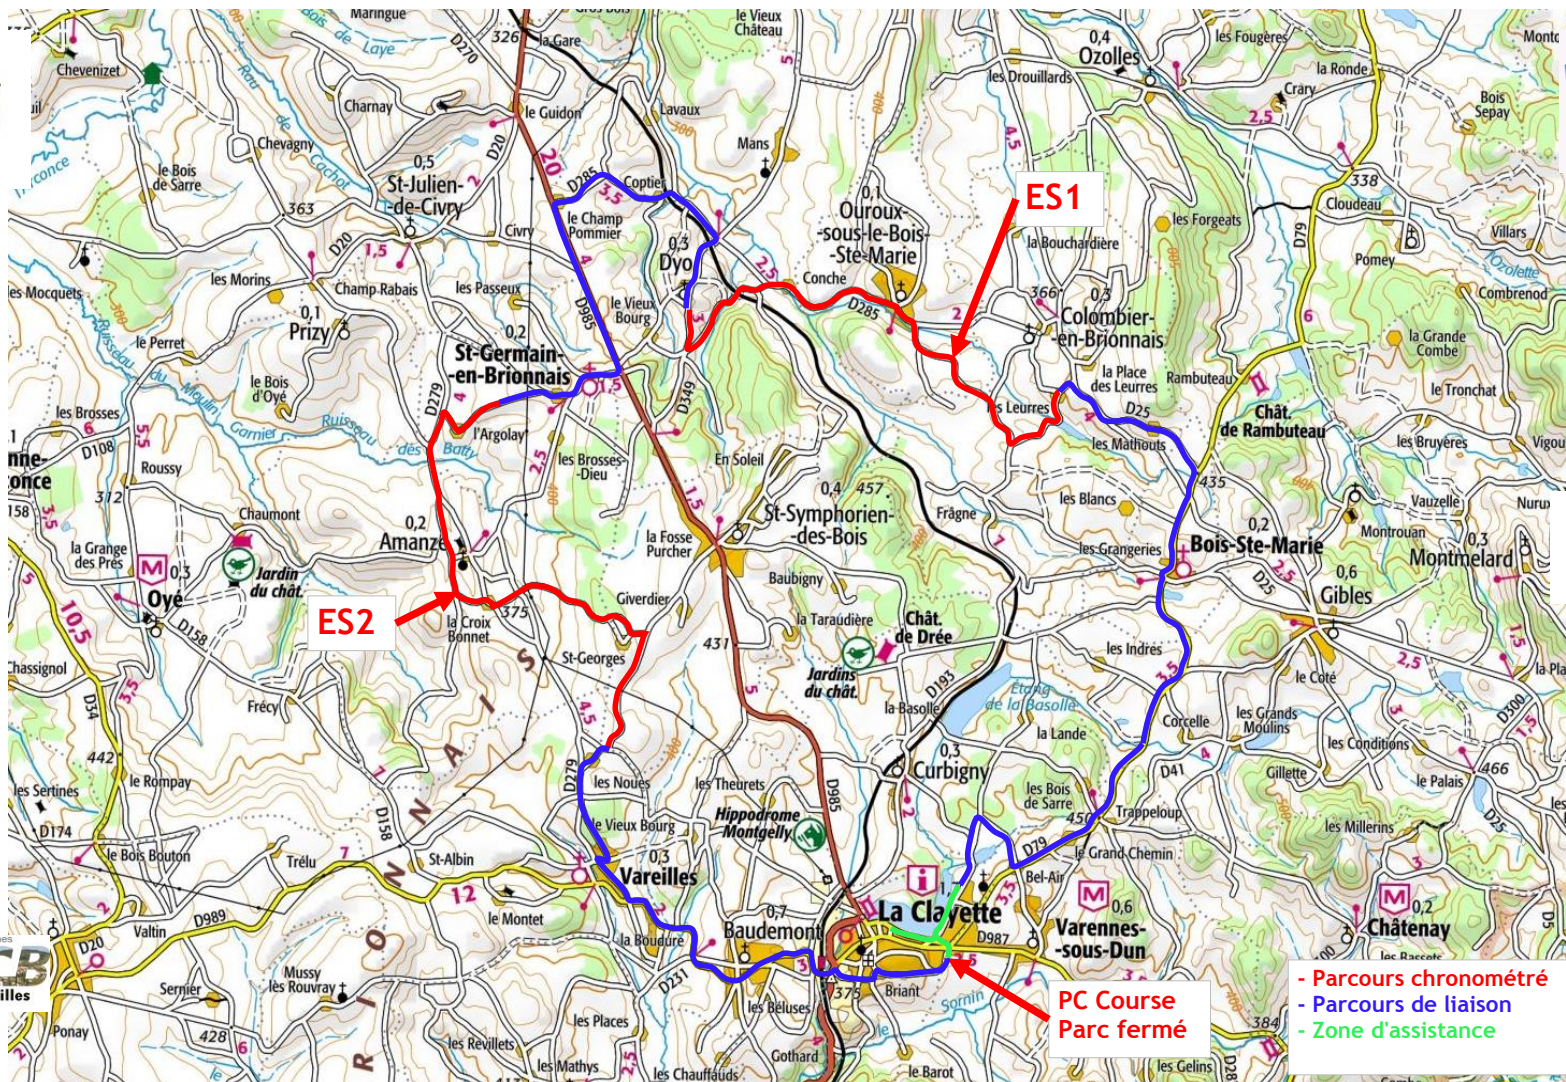

RALLYE DU BRIONNAIS 2018

Plan général

RÉGION
BOURGOGNE
FRANCHE
COMTE

Communauté de Communes
CCLC
La Clayette Chauffailles
en Brionnais

saône-et-loire
LE DÉPARTEMENT